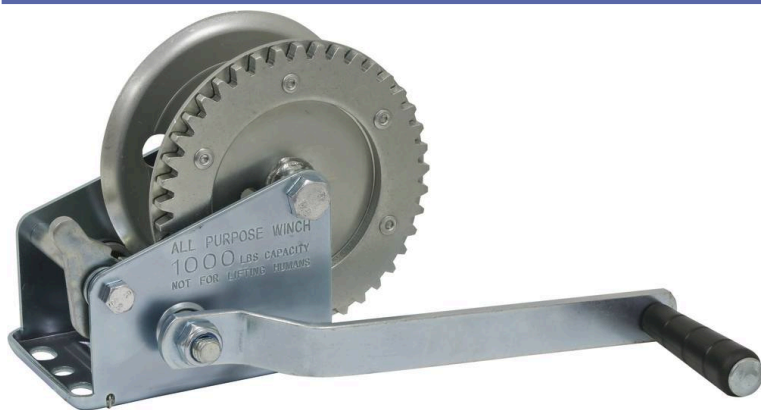

Treuil de traction manuel sans câble

DESCRIPTIF

Descriptif :

Horizontal.

Livré sans câble.

Démultiplication	Force de travail	Nombre de vitesse	Capacité du tambour	Ø du câble	Poids
4:1	450kg	1	10m	4,5mm	2,6kg
Réf.					
15410					