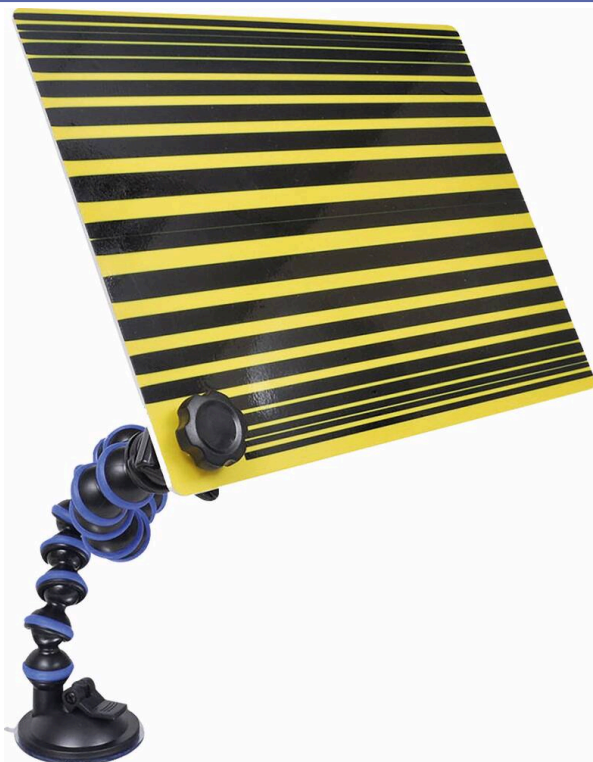

Ecran d'inspection des bosses**DESCRIPTIF****Descriptif :**

Dimensions de l'écran : 29,7 x 21cm.

| Dimensions | Réf. |
|------------|-------|
| 297x210mm | 71478 |