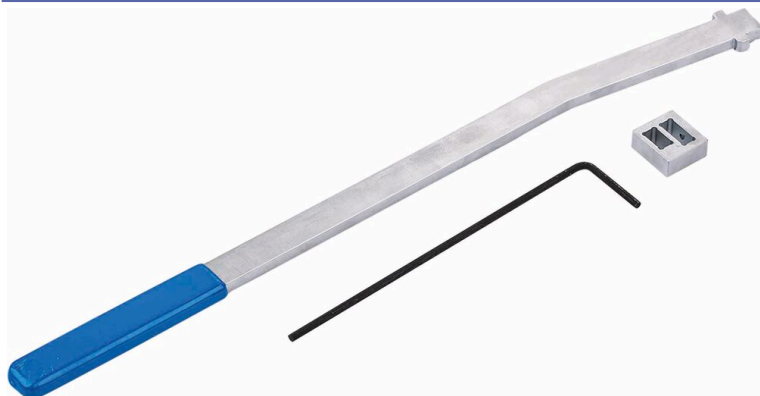

Clé de tension de courroie PSA/Fiat/Ford**DESCRIPTIF****Descriptif :**

Application sur moteurs diesel 1,4L, 1,6L sur véhicules Citroën, Peugeot, Fiat, Ford Goupille de verrouillage coudée Ø 4,2mm.

Réf.

71500