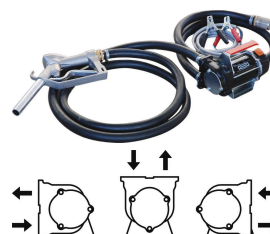

Famille : TRANSFERT GASOIL

Marque :

Pompe à gasoil 12V 50 l/min - en kit

DESCRIPTIF

Descriptif :

Multipositions.

By-pass / interrupteur marche/arrêt.

Amorçage immédiat.

Alimentation	Auto-amorçante	By-pass	Fourni avec	Interrupteur	Pistolet
12V	oui	oui	raccords, colliers, crépine	oui	métallique manuel
Débit	Longueur du câble alimentation	Longueur tuyau refoulement	Poids	Puissance	Réf.
50 l/min	2m	4m	7,5kg	280W	08560
Conditionnement	boîte carton				

Livrée avec :

Eco-contribution : 0,9700 €

Sous réserve de modifications techniques et erreurs
Photos et document non contractuels

Code
EAN

Famille : TRANSFERT GASOIL**Marque :**

- 1 câble d'alimentation 2m avec pinces
- 1 tuyau de refoulement 4m
- 1 pistolet manuel métal
- 1 crépine + raccords
- colliers