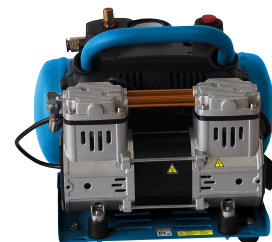

Compresseur 6L 8 bar 1,5CV 230V silencieux

DESCRIPTIF

Descriptif :

Raccord de sortie : 1/4".

Température de service : +5°C à 40°C.

Sans entretien.

Utilisation : soufflette, pistolet de gonflage, pistolet peinture...

Les plus :

→ Silencieux 67dB

Voltage	Volume d'air aspiré	Volume d'air engendré	Alimentation	Type	Usage
230V	159 l/min	140 l/min	230V - 50Hz	mobile	souffler, gonfler, clouer, agraffer, peindre
Niveau sonore	Capacité cuve	Dimensions	Cylindrée	Poids	Pression max
67dB	6L	36x35x36cm	1,5CV	12,6kg	8 bar
Puissance	Rotation	Réf.			
1,5CV	2850 tr/min	51400			