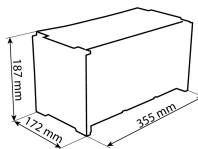

Casiers de rangement

DESCRIPTIF

Descriptif :

Bloc empilable dim. L.355xl.172xh.187mm.

Fixation murale (vis non fournies).

Casier avec porte étiquette et arrêtoir pour chaque casier.

Vitre transparente anti-poussières rabattable.

Accessoires	Fixation	Nombre de compartiments	Dimensions du casier	Réf.
porte étiquette et arrêtoir	murale	6 boîtes à bec	L.102xl.170xh.75mm	09005