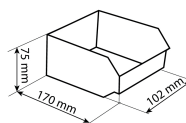

Casiers de rangement

DESCRIPTIF

Descriptif :

Bloc empilable dim. L.355xl.172xh.187mm.

Fixation murale (vis non fournies).

Casier avec porte étiquette et arrêtoir pour chaque casier.

Vitre transparente anti-poussières rabattable.

Accessoires	Fixation	Nombre de compartiments	Dimensions du casier	Réf.
porte étiquette et arrêtoir	murale	6 boîtes à bec	L.102xl.170xh.75mm	09005