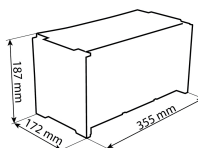

Casiers de rangement

DESCRIPTIF

Descriptif :

Bloc empilable dim. L.355xl.172xh.187mm.

Fixation murale (vis non fournies).

Casier avec porte étiquette et arrêtoir pour chaque casier.

Vitre transparente anti-poussières rabattable.

Accessoires	Fixation	Nombre de compartiments	Dimensions du casier	Réf.
porte étiquette et arrêtoir	murale	4 boîtes à bec	L.160xl.170xh.75mm	09000