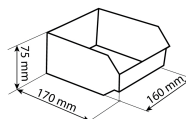

Casiers de rangement

DESCRIPTIF

Descriptif :

Bloc empilable dim. L.355xl.172xh.187mm.

Fixation murale (vis non fournies).

Casier avec porte étiquette et arrêtoir pour chaque casier.

Vitre transparente anti-poussières rabattable.

Accessoires	Fixation	Nombre de compartiments	Dimensions du casier	Réf.
porte étiquette et arrêtoir	murale	4 boîtes à bec	L.160xl.170xh.75mm	09000