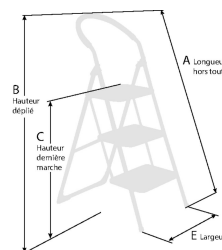

## DESCRIPTIF

**Descriptif :**

Tout acier.

Charge maxi : 150kg.

Construction robuste.

Larges marches métalliques recouvertes de caoutchouc anti-glisse.

Embouts de pieds en plastique.

Matière	Nombre de marches	Charge maxi	Largeur	Hauteur	Poids
acier	3	150kg	480mm	1170mm	7,2 kg
Réf.	B	A	C	D	E
14888	1170mm	1310mm	730mm	240mm	480mm
Lot de					
x 1					