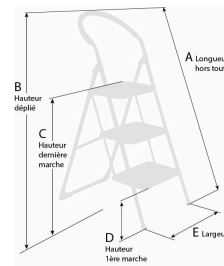

Marchepied

DESCRIPTIF

Descriptif :

Tout acier.

Charge maxi : 150kg.

Construction robuste.

Larges marches métalliques recouvertes de caoutchouc anti-glisse.

Embouts de pieds en plastique.

Matière	Nombre de marches	Charge maxi	Largeur	Hauteur	Poids
acier	2	150kg	470mm	820mm	5,2 kg
Réf.	B	A	C	D	E
14887	820mm	960mm	480mm	240mm	470mm
Lot de					
x 1					