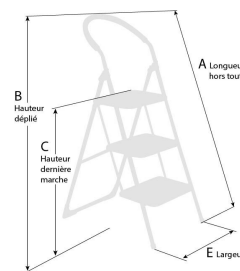

Escabeau

DESCRIPTIF

Descriptif :

- Plateau en acier.
- Marches anti-dérapantes en aluminium.
- Châssis en aluminium.
- Sans porte outils.
- Garde corps haut.
- Charge maxi 150kg.

Matière	Nombre de marches	Charge maxi	Largeur	Hauteur	Réf.
acier et aluminium	5 marches	150kg	450mm	1000mm	14853
B	A	C	E	Lot de	
1610mm	1710mm	1000mm	450mm	x 1	