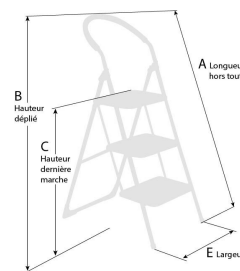

Escabeau

DESCRIPTIF

Descriptif :

- Plateau en acier.
- Marches anti-dérapantes en aluminium.
- Châssis en aluminium.
- Sans porte outils.
- Garde corps haut.
- Charge maxi 150kg.

Matière	Nombre de marches	Charge maxi	Largeur	Hauteur	Réf.
acier et aluminium	4 marches	150kg	430mm	780mm	14852
B	A	C	E	Lot de	
1390mm	1480mm	780mm	430mm	x 1	