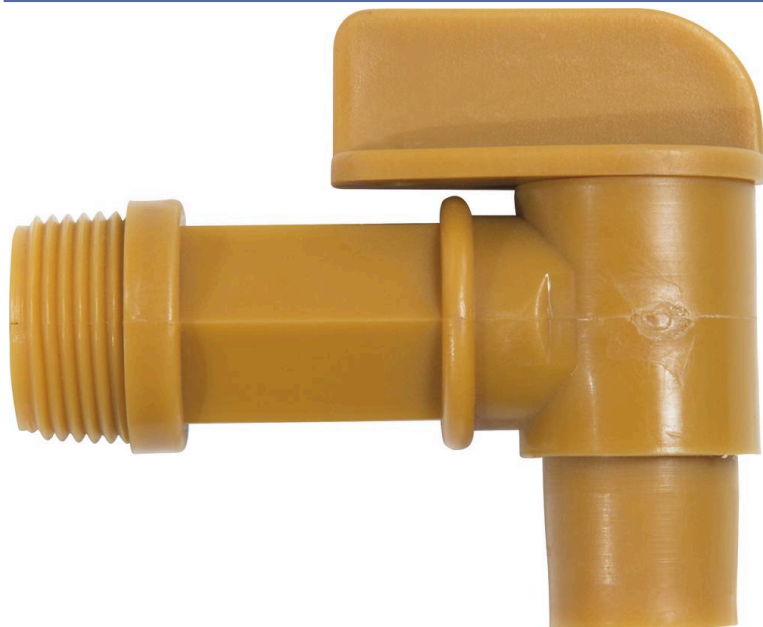

Robinet 3/4"**DESCRIPTIF****Descriptif :**

Diamètre de sortie 15mm.

Filetage M3/4".

Sortie	Filetage	Réf.	Conditionnement
Ø 15mm	3/4"	08457	Sachet plastique