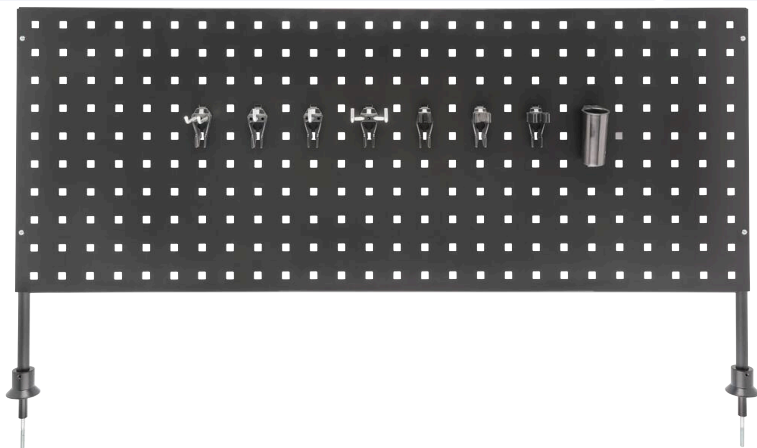

Famille : MANUTENTION RANGEMENT

Marque : 
Das Werkzeug**Panneau vertical perforé - 1000x390mm****DESCRIPTIF****Informations techniques :**

- Panneau vertical perforé pour les outils
- Enfichable sur la servante d'atelier 179NXXL · 179NXXL-8D
- Rangement d'outils supplémentaires
- Assortiment de supports à outils inclus 112-260 · 112-325 · 112-350 · 112-450 · 112-612 · 112-618 · 112-624 · 112-830