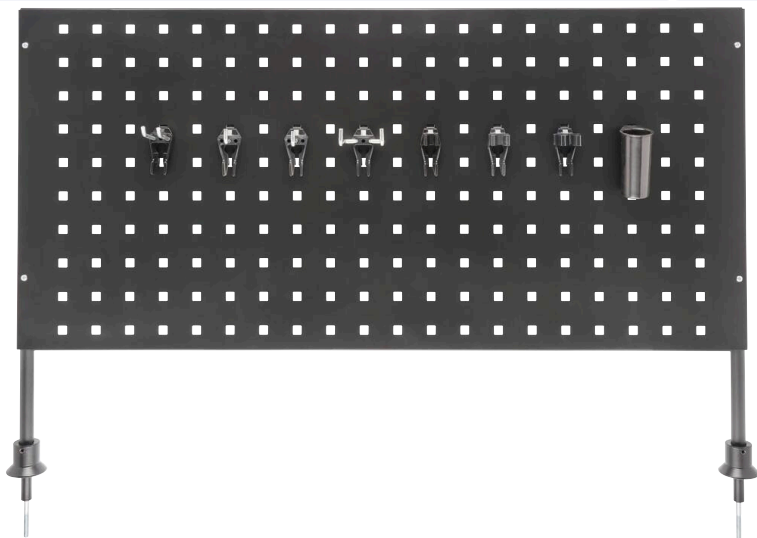

Famille : MANUTENTION RANGEMENT

Marque : 
Das Werkzeug**Panneau vertical perforé - 830x390mm****DESCRIPTIF****Informations techniques :**

- Panneau vertical perforé pour les outils
- Enfichable sur la servante d'atelier 179NXL
- Rangement d'outils supplémentaires
- Assortiment de supports à outils inclus 112-260 · 112-325 · 112-350 · 112-450 · 112-612 · 112-618 · 112-624 · 112-830