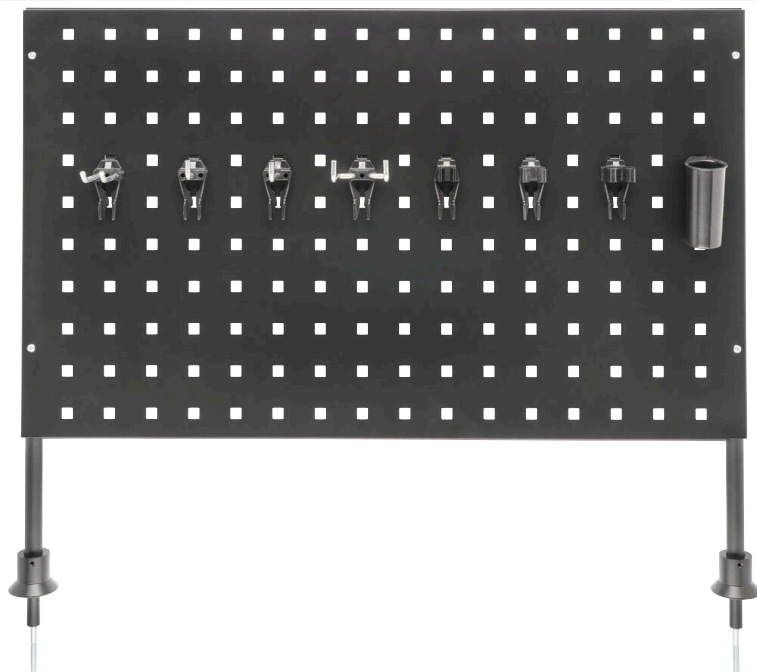

Famille : MANUTENTION RANGEMENT

Marque : **HAZET**[®]
Das Werkzeug**Panneau vertical perforé - 650x390mm****DESCRIPTIF****Informations techniques :**

- Panneau vertical perforé pour les outils
- Enfichable sur la servante d'atelier 179N · 179NX
- Rangement d'outils supplémentaires
- Assortiment de supports à outils inclus 112-260 · 112-325 · 112-350 · 112-450 · 112-612 · 112-618 · 112-624 · 112-830