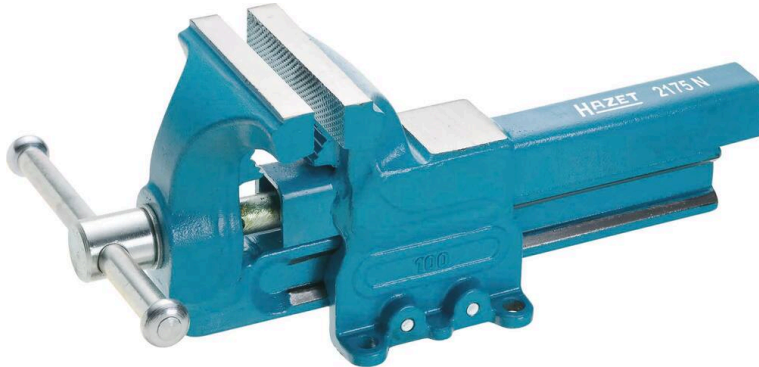

Famille : EQUIPEMENT D'ATELIER

Marque : 
Das Werkzeug**Etau parallèle 100mm****DESCRIPTIF****Informations techniques :**

- Étau parallèle
- Forgé en matrice
- Largeur des mâchoires de serrage : 100mm
- Montage sur les établis 177W · 179W · 179NW en combinaison avec le jeu de fixation d'étau 179NW-11
- Montage sur la servante d'atelier 177 en combinaison avec la surface d'appui en bois 2175N-11
- Montage sur les servantes d'atelier 179N · 179NX · 179NT · 179NXL · 179NXXL année 01/07/2019 → en combinaison avec fixation d'étau 179N-75