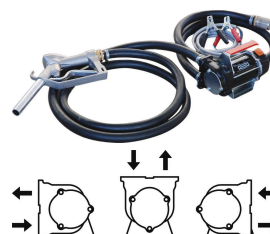

Famille : TRANSFERT GASOIL

Marque :

Kit pompe gasoil 24V auto-amorçante

DESCRIPTIF

Descriptif :

Multipositions.

By-pass / interrupteur marche/arrêt.

Amorçage Immédiat.

Alimentation	Auto-amorçante	By-pass	Interrupteur	Pistolet	Débit
24V	oui	oui	oui	métallique manuel	50 l/min
Longueur du câble alimentation	Longueur tuyau refoulement	Poids	Puissance	Réf.	Conditionnement
2m	4m	7,5kg	280W	08561	boîte carton

Livrée avec :

- 1 câble d'alimentation 2m avec pinces
- 1 tuyau de refoulement 4m
- 1 pistolet manuel métal
- 1 crépine + raccords
- colliers

Eco-contribution : 0,9700 €

Sous réserve de modifications techniques et erreurs
Photos et document non contractuels