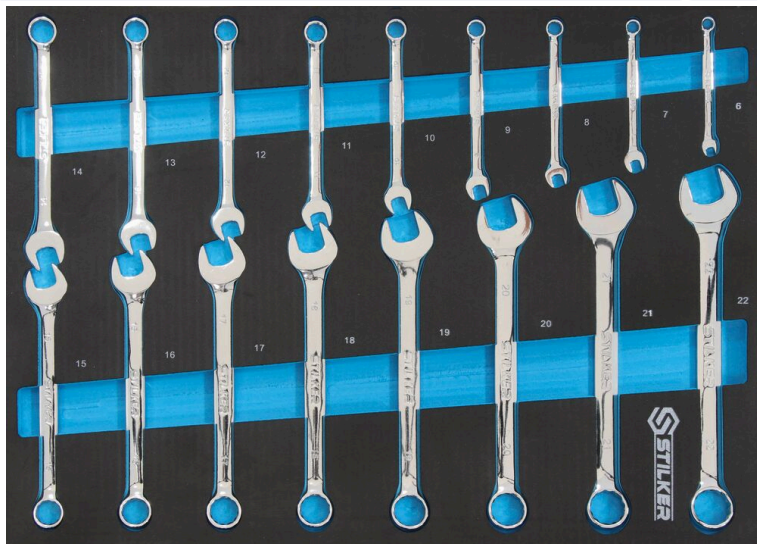

Module mousse plein 17 clés mixtes

DESCRIPTIF

Descriptif :

Composition :

- 17 clés mixtes : 6-7-8-9-10-11-12-13-14-15-16-17-18-19-20-21-22mm.

Matière	Nombre de pièces	Type	Utilisation	Dimensions	Réf.
mousse	17	plein	pour clés mixtes	527x387mm	09602