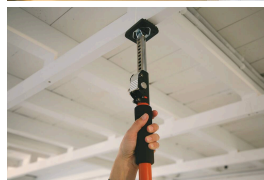

## DESCRIPTIF

**Descriptif :**

Étai de grande stabilité.

Pression progressive par rotation de la poignée.

Bouton de blocage de sécurité.

Muni de patins antiglissants de 60x80mm avec 4 trous de perçage, orientables à 180°.