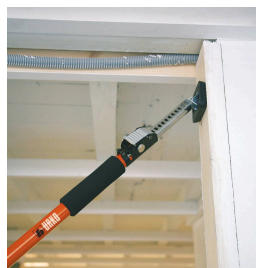

## DESCRIPTIF

**Descriptif :**

Étai de grande stabilité.

Pression progressive par rotation de la poignée.

Bouton de blocage de sécurité.

Muni de patins antiglissants de 60x80mm avec 4 trous de perçage, orientables à 180°.