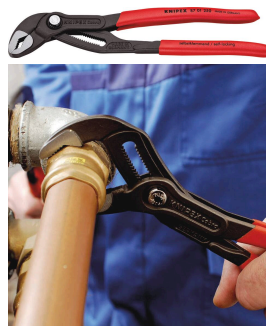

Famille : OUTILLAGE GENERAL

Marque :

Présentoir de 10 pinces multiprises Cobra® 250mm

DESCRIPTIF

Descriptif :

Grande capacité de serrage.
 10 pinces réf.13697.
 Ecrous de 46mm.
 Tube de ø50mm.
 25 positions.

Nombre de pièces	Type	Longueur	Réf.	Conditionnement	Lot de
10	pince multiprise entrepassée	250mm	13697.10	présentoir	x 10