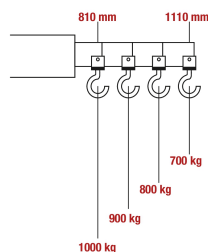

Grue d'atelier fixe 1000kg**DESCRIPTIF****Descriptif :**

Plaque signalétique.

Système "Homme mort".

Crochet tournant forgé avec linguet de sécurité.

Les plus :

→ Compatible avec palette Europe

Capacité	Longueur	Longueur max du bras	Hauteur	Hauteur d'utilisation	Poids
1000kg	1376mm	810mm mini - 1110mm maxi	1565mm	2250mm mini - 2550mm maxi	94kg
Réf.	G	B	A	C	D
13089	838mm	1565mm	1376mm	810mm mini - 1110mm maxi	2250mm mini - 2550mm maxi
E	F	H			
155mm	965mm	965mm			