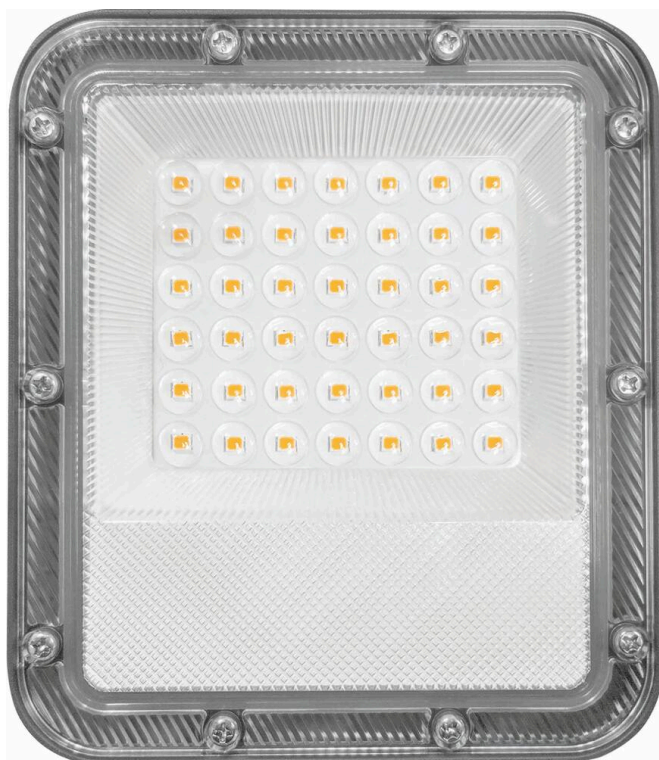

Projecteur LED extra plat 230V**DESCRIPTIF****Descriptif :**

Eclairage 90°.

Corps en aluminium + lentilles.

Cellules jaunes.

Avec câble 3G1mm².

Température de couleur : 4000K.

PF > 0,9 - CRI >80.

IP65.

Les plus :

- Extra plat
- Design moderne

Angle d'éclairage	Câble	Classe énergétique	Fonctions	Indice de protection	Led
90°	3x1,0mm ²	F	éclairage extérieur	IP65	42 LED
Lumens	Matière	Dimensions	Longueur du câble	Hauteur maximum	Poids
3000lm	corps en aluminium	199x156x26mm	30cm	1-3,5m	380g
Puissance	Température de couleur	Réf.	Conditionnement		
30W	4000K	82414	boîte couleur		