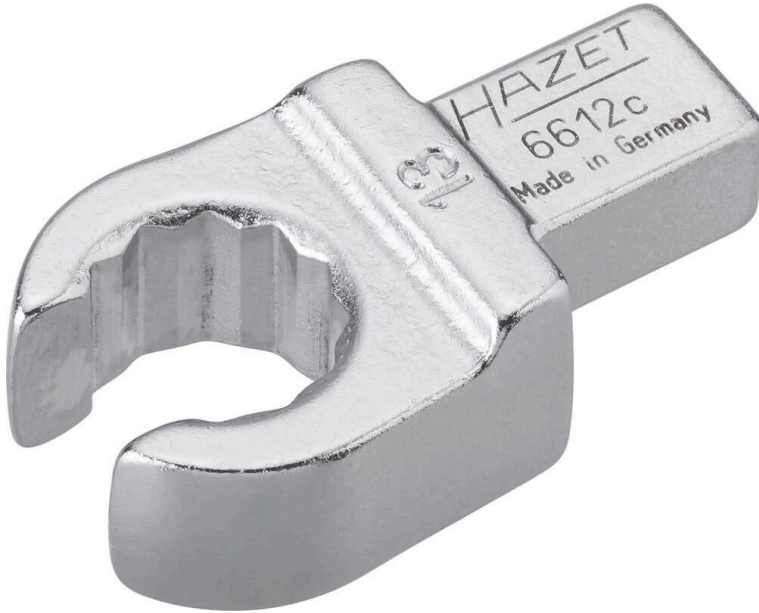

Famille : OUTILLAGES SPECIFIQUES

Marque : 
Das Werkzeug

Embout mâle 9x12mm polygonale - ouvert

DESCRIPTIF

Descriptif :

Carré femelle 9x12mm massif.

Profil à 12 pans extérieurs.

Taille 13mm.

Fabriqué en Allemagne.

Carré d'entraînement	Finition	Matière	Longueur	Taille	Poids
9x12mm	chromée	acier au chrome vanadium	43,7mm	13mm	0,054kg

Réf.
HZ028757