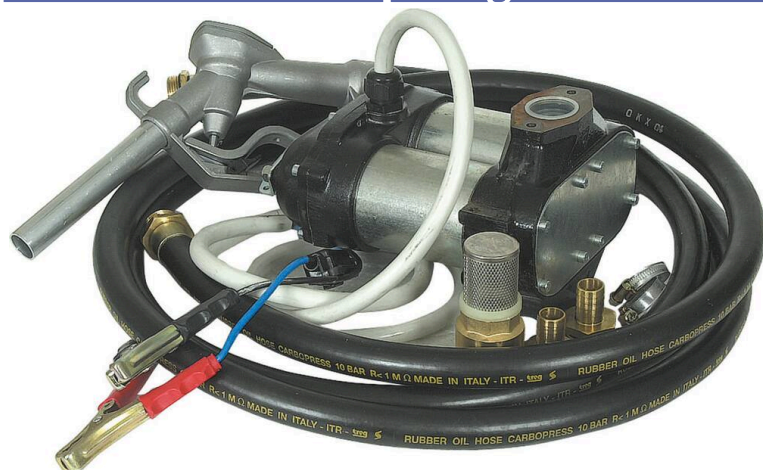

## Pompe à gasoil 12/24V 85 l/min - en kit

## DESCRIPTIF

**Descriptif :**

By-pass / interrupteur marche/arrêt.  
Amorçage immédiat.  
Connexion 1" G.  
IP55.

**Argumentaire :**

Très gros débit.

Alimentation	Auto-amorçante	By-pass	Indice de protection	Interrupteur	Pistolet
12-24V	oui	oui	IP55	oui	métallique
Raccord	Débit	Longueur du câble alimentation	Longueur tuyau refoulement	Poids	Puissance
laiton	85 l/min	2m	4m	18kg	500W
Réf.					
08386					

**Livrée avec :**

- 1 câble d'alimentation 2m
- 1 tuyau de refoulement 4m
- 1 pistolet métallique
- crépine laiton
- raccords laiton

**Famille : TRANSFERT GASOIL****Marque :****INFOS :***Alimentation possible en 24V. Voir la notice.*