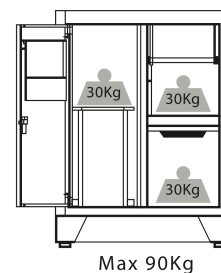

Meuble bas pour poubelle - essuie tout

DESCRIPTIF

Descriptif :

Charge maxi : 90kg.

Poubelle intégrée à gauche, support pour ouate avec tiroir bas à droite.

Charge maxi	Dimensions Lgxlgh	Longueur	Largeur	Hauteur	Poids
90kg	680x458x987mm	680mm	458mm	987mm	39,50kg
Réf.					
72624					