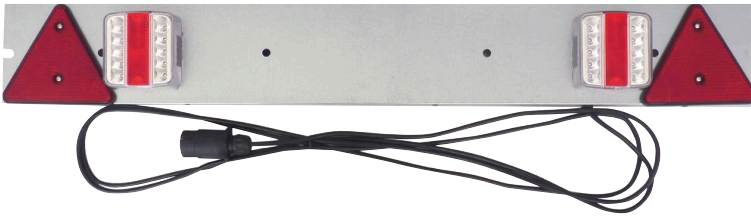

Rampe d'éclairage arrière LED 12V 1m pour remorque bagagère

DESCRIPTIF

Descriptif :

5 fonctions : stop, clignotant, position, éclairer de plaque, réflecteurs.

Prise 7 plots.

En sachet.

Câble	Prise	Technologie	Longueur	Longueur du câble	Tension
5x0,4mm ² - 4m	7 plots	LED	1,3m-2,1m	4m	12V
Réf.	Lot de				
17127.10	x 10				