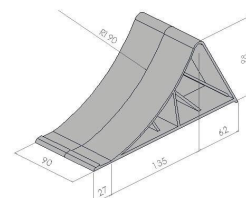

## DESCRIPTIF

**Descriptif :**

Permet de bloquer votre remorque, caravane ou véhicule.  
Sécurité supplémentaire.

Matière	Charge maxi	Dimensions	Rayon maxi zone statique	Poids	Réf.
plastique noir	800kg par cale	224x90x98mm	jusqu'à 310mm	0,2kg	18038