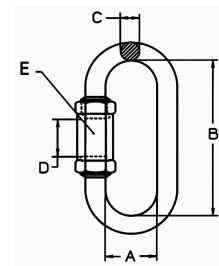

Lot de 2 maillons rapides

DESCRIPTIF

Descriptif :

En sachet.

Ø de la chaîne	Poids	Réf.	B	A	C
10mm	0,15kg	75510.02	69mm	20,5mm	10mm
D	E	Conditionnement	Lot de		
13mm	17mm	Sachet	x 2		