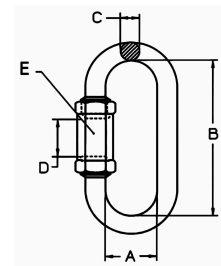

Lot de 2 maillons rapides

DESCRIPTIF

Descriptif :

En sachet.

Ø de la chaîne	Poids	Réf.	B	A	C
8mm	0,07kg	75508.02	58mm	17,5mm	8mm
D	E	Conditionnement	Lot de		
9,5mm	14mm	Sachet	x 2		