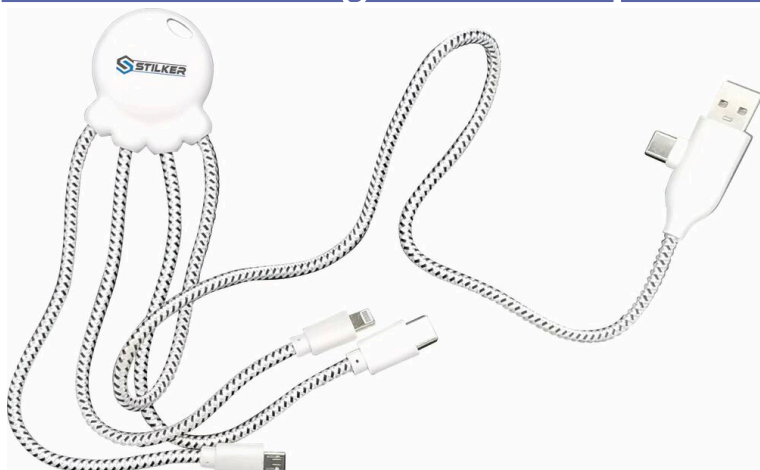

Câble de charge multi-empreintes double entrée USB/USB-C**DESCRIPTIF****Descriptif :**

1 câble double entrée USB / USB-C : câble de 50cm.

3 câbles de sortie 20cm :

- micro USB (android)

- USB-C

- Apple lightning

En blister.

Les plus :

→ Idéal pour charger en voiture

| Nombre de port | Longueur du câble | Réf. | Conditionnement |
|----------------|-------------------|-------|-----------------|
| 4 | 20/25cm | 03030 | blister |