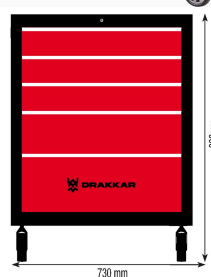

**Servante 10 tiroirs avec plan de travail en bois****DESCRIPTIF****Descriptif :**

2x5 tiroirs, roulements à billes, avec serrure coulissante, verrouillable, tiroirs 1-4 max. 25kg, tiroir 5 max. 35kg.

6 tiroirs 570x410x83mm.

Charge maxi 500kg ; plan de travail 200kg (répartis uniformément).

Dimensions avec roues (LxPxH) 1141x730x888mm.

Corps d'épaisseur de paroi 1/1,2mm.

Épaisseur de paroi du tiroir 1mm.

Portes d'épaisseur de paroi 0,8mm.