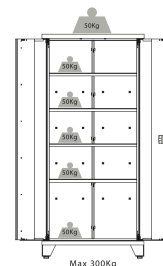

## Armoire métallique haute 2 portes

## DESCRIPTIF

**Descriptif :**

Charge maxi : 300kg.

Avec 4 étagères.

Matière	Nombre de tablettes	Charge maxi	Dimensions Lgxlgh	Longueur	Largeur
métallique	4	300kg	915x458x2000mm	915mm	458mm
Hauteur	Poids	Réf.			
2000mm	88kg	72611			