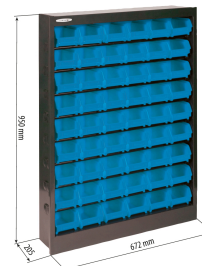

## Armoire métallique avec boîtes à bec

## DESCRIPTIF

**Descriptif :**

Cadre en acier robuste et résistant (épaisseur 16/10ème).

Matière	Nombre de compartiments	Dimensions boîtes	Dimensions Lgxlgh	Epaisseur	Réf.
acier	54 boîtes à bec	L.103xl.166xh.73mm	672x205x950mm	16/10ème	17719

Composition	
54 BOITES A BEC Dim. armoire : L. 672xl.205xh.950mm Dim. boîte à bec (Réf. 09002) : L. 103xl.166xh.73mm	Lot de
	x 1