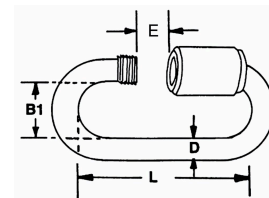

## Maillon rapide inox

## DESCRIPTIF

**Descriptif :**

En sachet.

| Matière | Ø de la chaîne  | Poids  | Réf.  | B    | E      |
|---------|-----------------|--------|-------|------|--------|
| inox    | 12mm            | 0,23kg | 75633 | 24mm | 14,5mm |
| L       | Conditionnement | Lot de |       |      |        |
| 81mm    | Sachet          | x 1    |       |      |        |