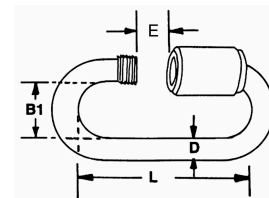

Lot de 2 maillons rapides inox

DESCRIPTIF

Descriptif :

En sachet.

Matière	Ø de la chaîne	Poids	Réf.	B	E
inox	10mm	0,15kg	75631.02	22mm	12mm
L	Conditionnement	Lot de			
69mm	Sachet	x 2			