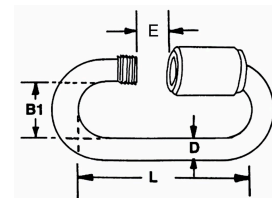

Lot de 2 maillons rapides inox

DESCRIPTIF

Descriptif :

En sachet.

Matière	Ø de la chaîne	Poids	Réf.	B	E
inox	8mm	0,08kg	75629.02	18mm	9,5mm
L	Conditionnement	Lot de			
58mm	Sachet	x 2			