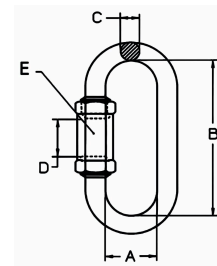

Maillon rapide

DESCRIPTIF

Descriptif :

En sachet.

Ø de la chaîne	Poids	Réf.	B	A	C
16mm	0,45kg	75516	113mm	29,5mm	16mm
D	E	Conditionnement	Lot de		
21mm	24mm	Sachet	x 1		