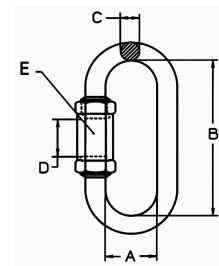

## Maillon rapide

## DESCRIPTIF

**Descriptif :**

En sachet.

Ø de la chaîne	Poids	Réf.	B	A	C
12mm	0,23kg	75512	80,5mm	23,5mm	12mm
D	E	Conditionnement	Lot de		
14,5mm	19mm	Sachet	x 1		