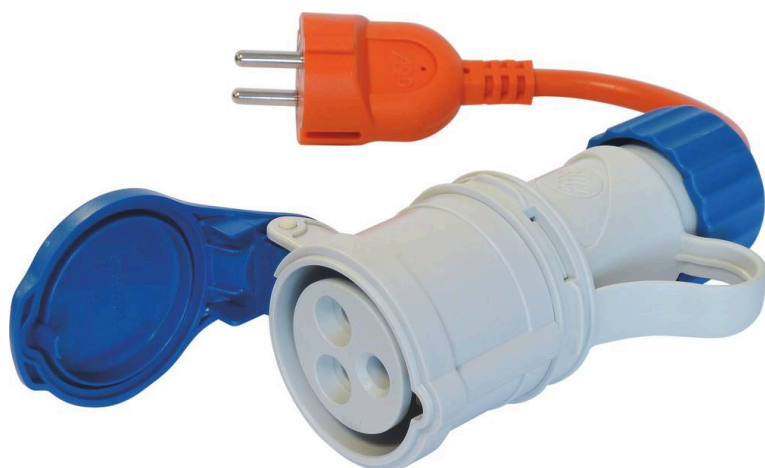

## Adaptateur

## DESCRIPTIF

**Descriptif :**

Prise mâle française et prise femelle

CE17 - 2P+T.

Prise normalisée 240V 16A.

| Caractéristiques | Nombre de bornes | Prise                         | Type       | Usage      | Tension |
|------------------|------------------|-------------------------------|------------|------------|---------|
| à clapet         | 2P+T             | mâle et prise femelle<br>CE17 | adaptateur | caravaning | 230V    |