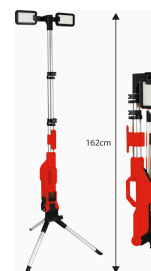

Projecteur LED 124W 8000 lumens rechargeable**DESCRIPTIF****Descriptif :**

Ultra puissant : de 3000 à 8000lm.

Modes d'éclairage :

Boost : 8000lm, portée 120m, autonomie 2,5h.

Faible puissance : 3000lm, portée 80m, autonomie 7h.

Mât télescopique extensible de 103 à 162cm..

Poignée de transport.

Compact une fois plié.

Têtes pivotantes en hauteur à 180° et sur elles-mêmes à 360°.

Fonction batterie externe : 2 ports de charge USB.

Protection étanche des prises.

Système de verrouillage easy-lock.

Peut être utilisé branché.

IP64.

IK08.

Les plus :

- Ultra puissant
- Autonome
- Compact

Batterie	Câble	Indice de protection	Led	Lumens	Matière
7,4V 8800mAh	USB-C inclus	IP65 - IK08	124 LED SMD blanches	3000lm - 8000lm	PA66 et aluminium
Mode d'éclairage	Portée d'éclairage	Autonomie	Ampérage	Temps de charge	Dimensions
faible, boost, stroboscopique	80m à 120m	2,5h à 7h	4400mAh	5h - 6h	698x136x111mm
Longueur du câble	Hauteur maximum	Poids	Puissance	Température de couleur	Réf.
1m	162cm	2,5kg	124W	6000-8000K	82449
Conditionnement					
carton					