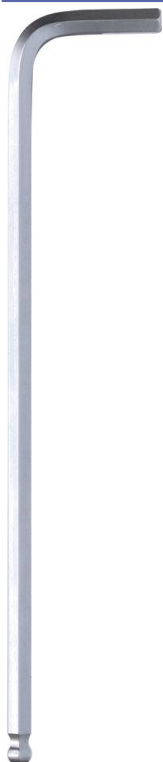

Clé mâle coudée hexagonale extra longue

DESCRIPTIF

Descriptif :

A l'unité.

Embout sphérique.

Embout	Numéro	Type	Type de clé	Unité de mesure	Longueur
sphérique	6mm	hexagonale	extra longue	métrique	180mm
Réf.	Conditionnement				
10797	carte				