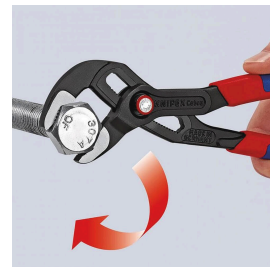

## Présentoir de 10 pinces multiprises Quickset Cobra®

## DESCRIPTIF

**Descriptif :**

Quickset.

10 pinces réf.12284.

250mm.

25 positions.

Isolé	Type	Positions de réglage	Serrage sur tube	Longueur	Réf.
non	entreprassée	25	50mm	250mm	12284.10
Conditionnement	Lot de				
présentoir	x 10				