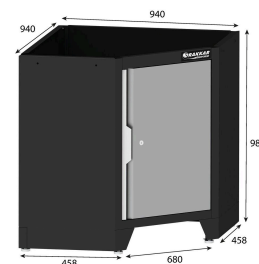

## Meuble d'angle bas 1 porte avec 1 étagère

## DESCRIPTIF

**Descriptif :**

Charge maxi : 15kg.

Charge maxi	Dimensions Lgxlgh	Longueur	Largeur	Hauteur	Poids
15kg	940x940x987mm	940mm	940mm	987mm	50kg

Réf.
72626