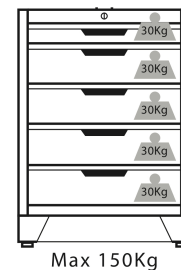

Meuble bas 5 tiroirs

DESCRIPTIF

Descriptif :

Charge maxi : 150kg.

Dimensions intérieures des tiroirs :

- profondeur = 405mm
- largeur = 565mm
- hauteur = 57mm (tiroir haut)
- hauteur = 138mm
- hauteur = 192mm (les 2 tiroirs du bas)

Les plus :

→ Ouverture à 100% des tiroirs montés sur roulement à billes

Charge maxi	Dimensions Lgxlgh	Longueur	Largeur	Hauteur	Poids
150kg	680x458x987mm	680mm	458mm	987mm	51,80kg
Réf.					
72621					