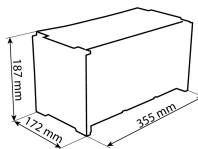

Casiers de rangement

DESCRIPTIF

Descriptif :

Bloc empilable dim. L.355xl.172xh.187mm.

Fixation murale (vis non fournies).

Casier avec porte étiquette et arrêtoir pour chaque casier.

Vitre transparente anti-poussières rabattable.

Accessoires	Fixation	Nombre de compartiments	Dimensions du casier	Réf.
porte étiquette et arrêtoir	murale	9 boîtes à bec	L.102xl.170xh.50mm	09010