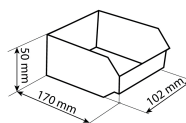

Casiers de rangement

DESCRIPTIF

Descriptif :

Bloc empilable dim. L.355xl.172xh.187mm.

Fixation murale (vis non fournies).

Casier avec porte étiquette et arrêtoir pour chaque casier.

Vitre transparente anti-poussières rabattable.

Accessoires	Fixation	Nombre de compartiments	Dimensions du casier	Réf.
porte étiquette et arrêtoir	murale	9 boîtes à bec	L.102xl.170xh.50mm	09010