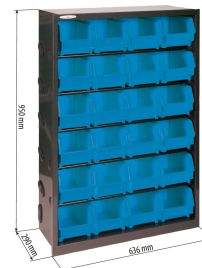

Famille : MANUTENTION RANGEMENT

Armoire métallique avec boîtes à bec

DESCRIPTIF

Descriptif :

Cadre en acier robuste et résistant (épaisseur 16/10ème).

Matière	Nombre de compartiments	Dimensions boîtes	Dimensions Lgxlgh	Epaisseur	Réf.
acier	24 boîtes à bec	L.146xl.237xh.124mm	636x290x950mm	16/10ème	17727

Composition	
24 BOITES A BEC Dim. armoire : L. 636xl.290xh.950mm Dim. boîte à bec (Réf. 09003) : L.146xl. 237xh.124mm	Lot de x 1