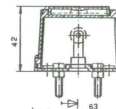

Feu de position avant blanc

DESCRIPTIF

Descriptif :

A poser - Fixation par vis.

Caboçon clipsé avec catadioptré réfléchissant intégré.

Entraxe : 30mm.

Ampoule non fournie (navette 5Wx38).

Couleur	Forme	Technologie	Type	Entraxe	Dimensions
blanc	carré	ampoule non fournie	à poser	30mm	63x67x43mm
Réf.	Conditionnement	Lot de			
19022	blister	x 1			