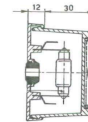

Feu de position avant blanc

DESCRIPTIF

Descriptif :

A poser - Fixation par vis.

Caboçon clipsé avec catadioptré réfléchissant intégré.

Entraxe : 30mm.

Ampoule non fournie (navette 5Wx38).

Couleur	Forme	Technologie	Type	Entraxe	Dimensions
blanc	carré	ampoule non fournie	à poser	30mm	63x67x43mm
Réf.	Conditionnement	Lot de			
19022	blister	x 1			