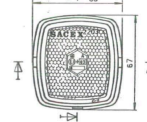

Feu de position avant blanc

DESCRIPTIF

Descriptif :

A poser - Fixation par vis.

Caboçon clipsé avec catadioptré réfléchissant intégré.

Entraxe : 30mm.

Ampoule non fournie (navette 5Wx38).

Couleur	Forme	Technologie	Type	Entraxe	Dimensions
blanc	carré	ampoule non fournie	à poser	30mm	63x67x43mm
Réf.	Conditionnement	Lot de			
19022	blister	x 1			