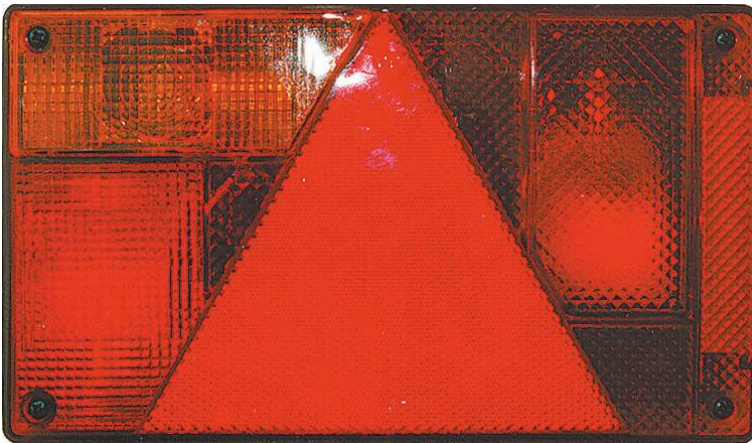

Feu arrière rectangle 6 fonctions 12V

DESCRIPTIF

Descriptif :

Position, stop, clignotant, éclairer de plaque, triangle intégré, antibrouillard.

Entraxe : 150mm.

FP 63.

Dimensions : 235x135x55mm.

Livré complet avec ampoules (2 poirettes 21W-1 poirette 21/5W-1 navette 5W), connecteur 1/4 tour et cosses.

Les plus :

- Avec connecteur
- Avec ampoules
- 5 plots

Connecteur	Fonctions	Forme	Modèle	Technologie	Entraxe
	position, stop, clignotant, éclairer de plaque, triangle intégré, antibrouillard				
5 plots		rectangle	gauche	ampoule fournie	150mm
Dimensions	Tension	Réf.	Conditionnement		
235x135x55mm	12V	19004	blister		