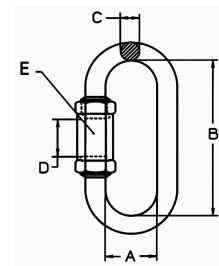

Maillon rapide

DESCRIPTIF

Descriptif :

En sachet.

Ø de la chaîne	Poids	Réf.	B	A	C
14mm	0,35kg	75514	97mm	27mm	14mm
D	E	Conditionnement	Lot de		
16mm	22mm	Sachet	x 1		