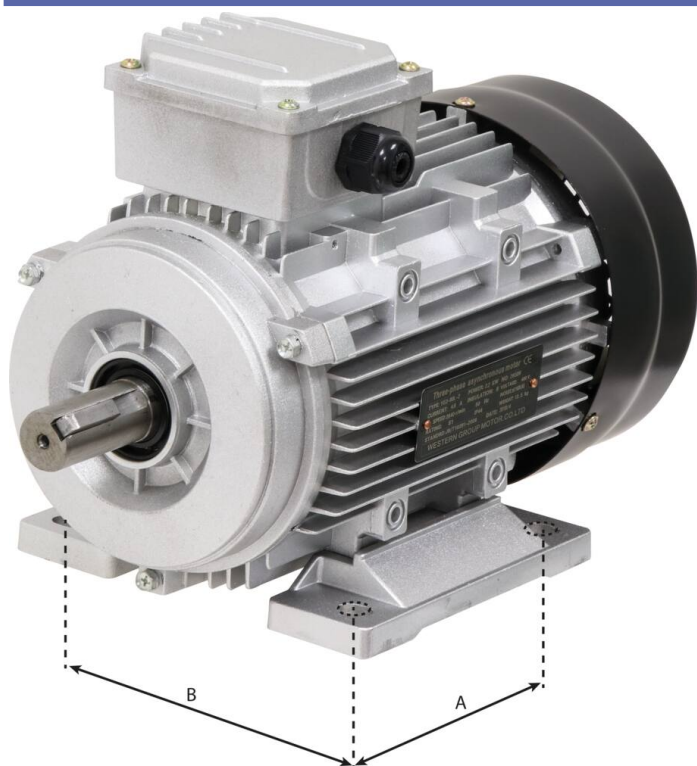

Famille : ELECTRICITÉ 230/400V

Moteur électrique

DESCRIPTIF

Descriptif :

Pour compresseurs, etc...

Tout aluminium.

Triphasé.

Alimentation	Matière	Ø de l'arbre	Entraxe	Poids	Puissance
400V	aluminium	24mm	125x140mm	14,4kg	3CV
Vitesse mini-maxi	Réf.	B	A		
3000 tr/min	07002	140mm	125mm		